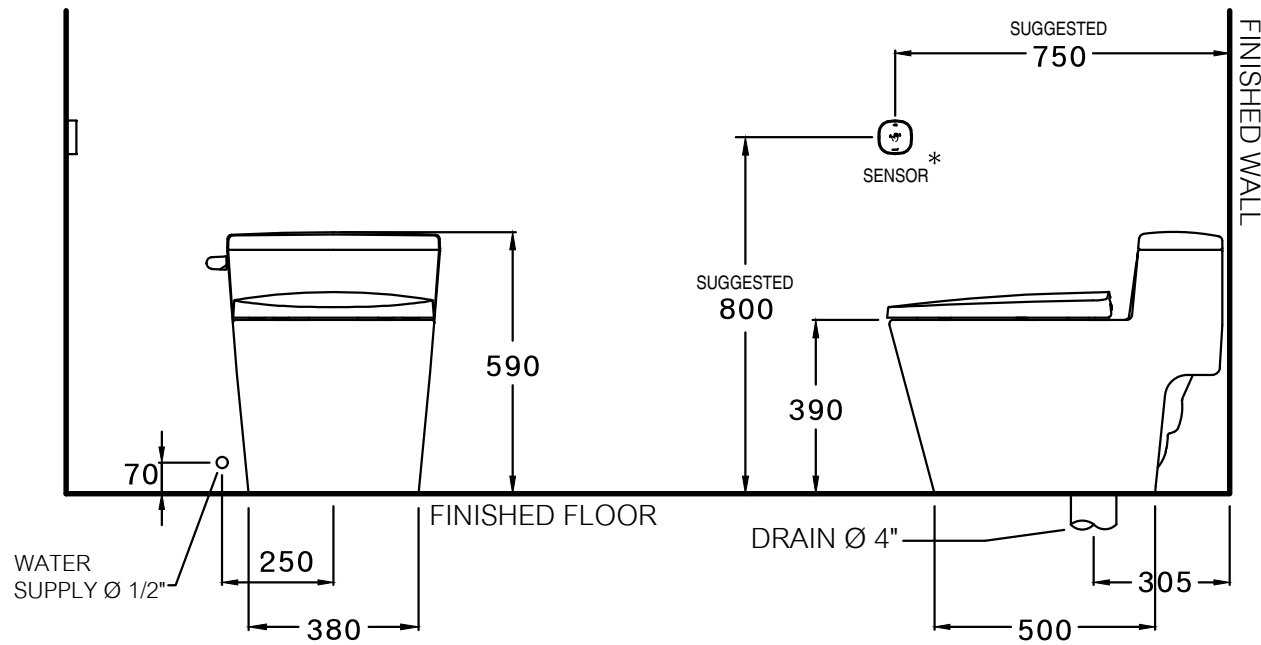

CATALOG DRAWING	
Code	C105287
Model	Riviera Pro 1 Pc.
Classification	Siphon Jet 4.8 Lpf.
Issue	03/12/2022

Part List	
Water Closet	C63557
Lid	C70522
Seat & Cover	C91622
Touchless Sensor	D7021

* ชุดเซ็นเซอร์สามารถติดตั้งได้ทั้งข้างซ้ายและขวาของสุขภัณฑ์ ทั้งนี้ให้พิจารณาความเหมาะสมของสถานที่ติดตั้งเป็นสำคัญ